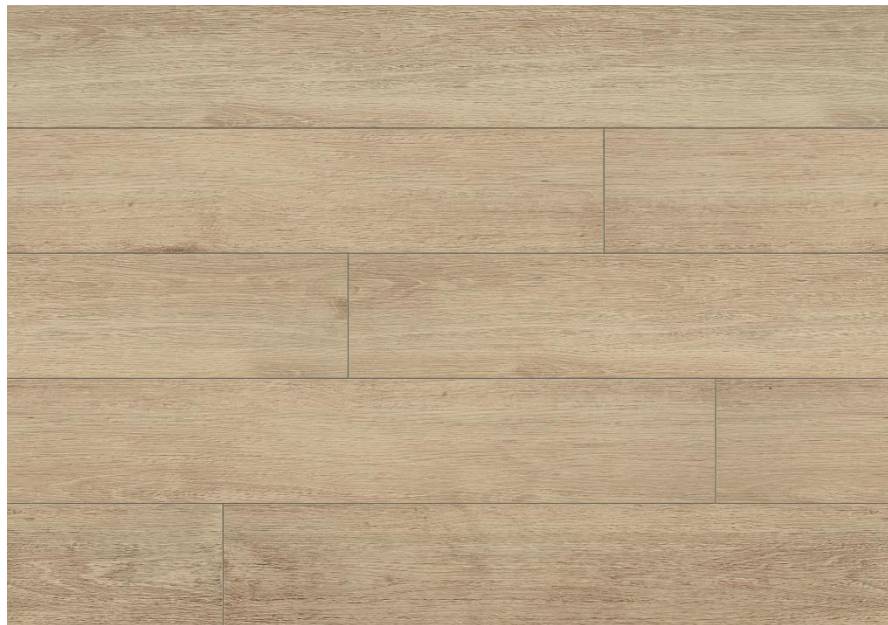

WOOD EFFECT

1220 x 229 mm

OAK EURIS

SAP NUMBER 5 mm: 6056108

SAP NUMBER 6,5 mm: 6056128