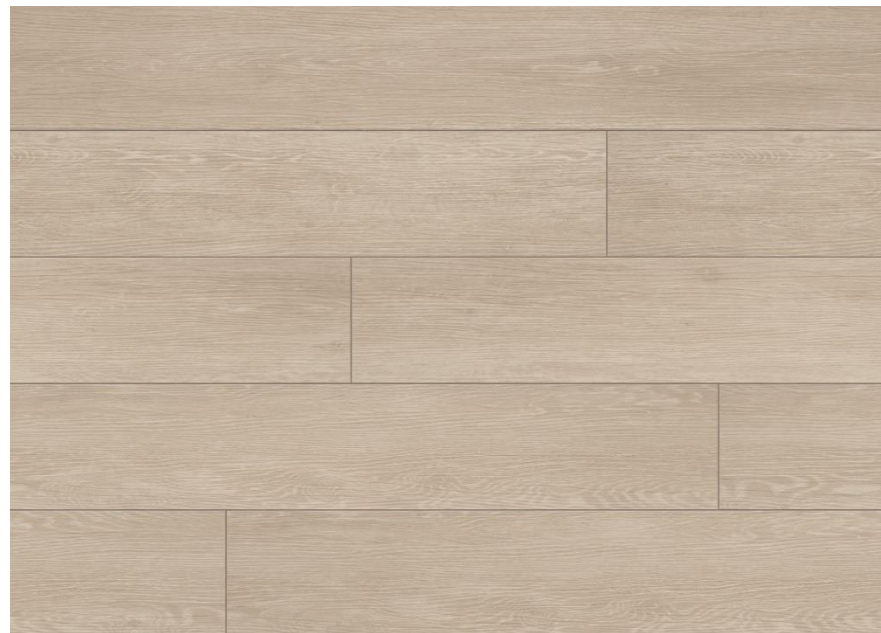

WOOD EFFECT

1220 x 229 mm

OAK HYPERIO

SAP NUMBER 5 mm: 6056102

SAP NUMBER 6,5 mm: 6056123

OAK NIKER

SAP NUMBER 5 mm: 6056101

SAP NUMBER 6,5 mm: 6056123