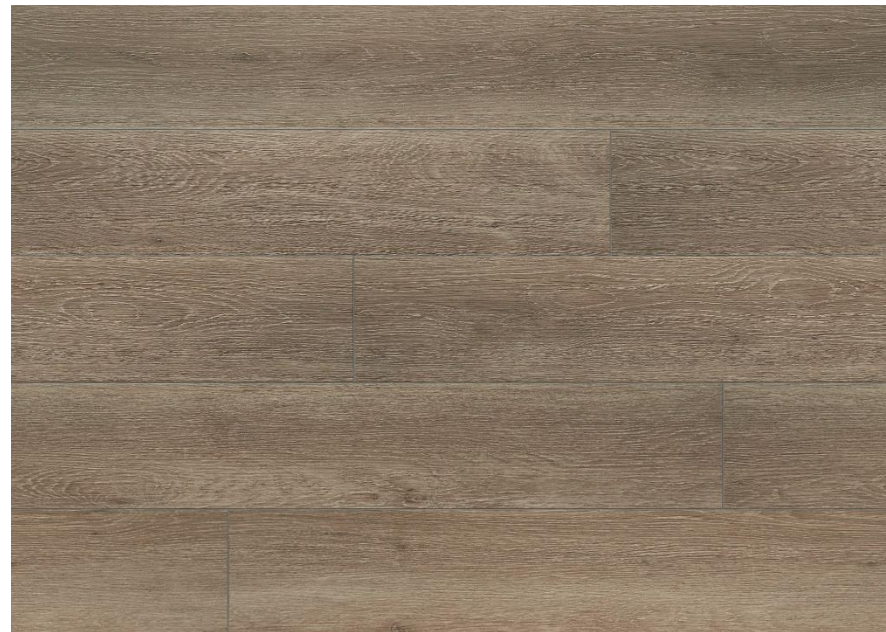

WOOD EFFECT

1220 x 229 mm

OAK DEMES

SAP NUMBER 5 mm: 6056100

SAP NUMBER 6,5 mm: 6056120

OAK LETA

SAP NUMBER 5 mm: 6056104

SAP NUMBER 6,5 mm: 6056125